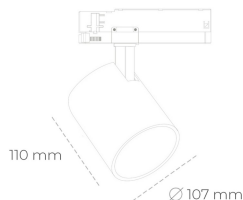

SPOTLIGHT LIDER A 935 19W 15° BLACK HI EFFICIENT ON/OFF

Kod produktu: N004-K0002-BB935-H5-G15-ZE52_500-S1-###

| | |
|---------------------------------|-----------------------|
| LED | COB |
| Barwa światła | 3500 [K] HI EFFICIENT |
| CRI | 90 |
| Strumień led chip | 3054 [lm] |
| Strumień światła z oprawy | 2748 [lm] |
| Zasilanie systemu | 19 [W] |
| Wydajność oprawy oświetleniowej | 145 [lm/W] |
| Kąt świecenia | 15° |
| Sterowanie | ON/OFF |
| MacAdam | 3 SDCM |

Spotlight LED

Oprawa oświetleniowa typu reflektor LED. Przeznaczona do montażu w szynoprzewodzie. Obudowa wraz z ramieniem wykonane są z aluminium. Dostępność w kolorze białym, czarnym i szarym. Na zamówienie istnieje możliwość lakierowania na dowolny kolor z palety RAL. Dostępne odbłyśniki w kątach 15, 23, 38, 45 i 60 stopni. Maksymalna moc oprawy to 31W.

OPRAWA

| | |
|----------------------------|------------------|
| Waga | 0.7 [kg] |
| Ochronność IP , IK , klasa | IP 20, IK 01, |
| Kolor oprawy | BLACK |
| Rodzaj przesłony | Plastic |
| Napięcie zasilania | 220-240V 50-60Hz |