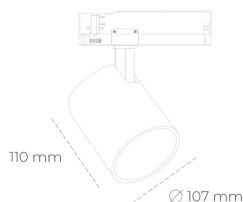

SPOTLIGHT LIDER A 935 14W 15° BLACK HI EFFICIENT ON/OFF

Kod produktu: N004-K0002-BB935-H5-G15-ZE52_350-S1-###

LED	COB
Barwa światła	3500 [K] HI EFFICIENT
CRI	90
Strumień led chip	2174 [lm]
Strumień światła z oprawy	1956 [lm]
Zasilanie systemu	14 [W]
Wydajność oprawy oświetleniowej	140 [lm/W]
Kąt świecenia	15°
Sterowanie	ON/OFF
MacAdam	3 SDCM

Spotlight LED

Oprawa oświetleniowa typu reflektor LED. Przeznaczona do montażu w szynoprzewodzie. Obudowa wraz z ramieniem wykonane są z aluminium. Dostępność w kolorze białym, czarnym i szarym. Na zamówienie istnieje możliwość lakierowania na dowolny kolor z palety RAL. Dostępne odbłyśniki w kątach 15, 23, 38, 45 i 60 stopni. Maksymalna moc oprawy to 31W.

OPRAWA

Waga	0.7 [kg]
Ochronność IP , IK , klasa	IP 20, IK 01,
Kolor oprawy	BLACK
Rodzaj przesłony	Plastic
Napięcie zasilania	220-240V 50-60Hz

Uwaga: Wszystkie dane są wartościami typowymi. Tolerancja pomiarów +/-10%. Funkcje systemu mogą ulec zmianie wraz z ulepszeniami produktu ze względu na postęp techniczny.