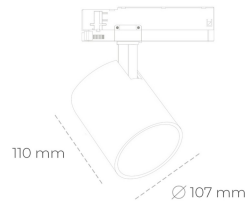

# SPOTLIGHT LIDER A 930 31W 60° BLACK HI EFFICIENT ON/OFF

Kod produktu: N004-K0002-BB930-H5-G60-ZE52\_800-S1-###

LED	COB
Barwa światła	3000 [K] HI EFFICIENT
CRI	90
Strumień led chip	4956 [lm]
Strumień światła z oprawy	4460 [lm]
Zasilanie systemu	31 [W]
Wydajność oprawy oświetleniowej	144 [lm/W]
Kąt świecenia	60°
Sterowanie	ON/OFF
MacAdam	3 SDCM

## Spotlight LED

Oprawa oświetleniowa typu reflektor LED. Przeznaczona do montażu w szynoprzewodzie. Obudowa wraz z ramieniem wykonane są z aluminium. Dostępność w kolorze białym, czarnym i szarym. Na zamówienie istnieje możliwość lakierowania na dowolny kolor z palety RAL. Dostępne odbłyśniki w kątach 15, 23, 38, 45 i 60 stopni. Maksymalna moc oprawy to 31W.

## OPRAWA

Waga	0.7 [kg]
Ochronność IP , IK , klasa	IP 20, IK 01,
Kolor oprawy	BLACK
Rodzaj przesłony	Plastic
Napięcie zasilania	220-240V 50-60Hz

Uwaga: Wszystkie dane są wartościami typowymi. Tolerancja pomiarów +/-10%. Funkcje systemu mogą ulec zmianie wraz z ulepszeniami produktu ze względu na postęp techniczny.