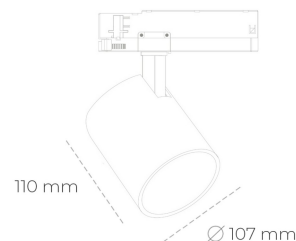

SPOTLIGHT LIDER A 930 27W 60° BLACK HI EFFICIENT ON/OFF

LED	COB
Barwa światła	3000 [K] HI EFFICIENT
CRI	90
Strumień led chip	4378 [lm]
Strumień światła z oprawy	3940 [lm]
Zasilanie systemu	27 [W]
Wydajność oprawy oświetleniowej	[lm/W]
Kąt świecenia	60°
Sterowanie	ON/OFF
MacAdam	3 SDCM

Spotlight LED

Oprawa oświetleniowa typu reflektor LED. Przeznaczona do montażu w szynoprzewodzie. Obudowa wraz z ramieniem wykonane są z aluminium. Dostępność w kolorze białym, czarnym i szarym. Na zamówienie istnieje możliwość lakierowania na dowolny kolor z palety RAL. Dostępne odbłyśniki w kątach 15, 23, 38, 45 i 60 stopni. Maksymalna moc oprawy to 31W.

OPRAWA

Waga	0,7 [kg]
Ochronność IP , IK , klasa	IP 20, IK 1,
Kolor oprawy	WHITE
Rodzaj przesłony	Plastic
Napięcie zasilania	220-240V 50-60Hz

Uwaga: Wszystkie dane są wartościami typowymi. Tolerancja pomiarów +/-10%. Funkcje systemu mogą ulec zmianie wraz z ulepszeniami produktu ze względu na postęp techniczny.

OPCJE

kolor oprawy do wyboru z palety RAL - na zapytanie, przesłona antypośnieniowa "plaster miodu", możliwość sterowania mocą świecenia za pomocą systemu CASAMBI / DALI / PHASE CUT

Wygenerowano: 17.09.2024