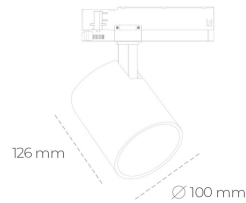

SPOTLIGHT LIDER A 930 27W 60° BLACK HI EFFICIENT ON/OFF

Kod produktu: N004-K0002-BB930-H5-G60-ZE52_700-S1-###

LED	COB
Barwa światła	3000 [K] HI EFFICIENT
CRI	90
Strumień led chip	4378 [lm]
Strumień światła z oprawy	3940 [lm]
Zasilanie systemu	27 [W]
Wydajność oprawy oświetleniowej	146 [lm/W]
Kąt świecenia	60°
Sterowanie	ON/OFF
MacAdam	3 SDCM

Spotlight LED

Oprawa oświetleniowa typu reflektor LED. Przeznaczona do montażu w szynoprzewodzie. Obudowa wraz z ramieniem wykonane są z aluminium. Dostępność w kolorze białym, czarnym i szarym. Na zamówienie istnieje możliwość lakierowania na dowolny kolor z palety RAL. Dostępne odbłyśniki w kątach 15, 23, 38, 45 i 60 stopni. Maksymalna moc oprawy to 31W.

OPRAWA

Waga	0.7 [kg]
Ochronność IP , IK , klasa	IP 20, IK 01,
Kolor oprawy	BLACK
Rodzaj przesłony	Plastic
Napięcie zasilania	220-240V 50-60Hz

Uwaga: Wszystkie dane są wartościami typowymi. Tolerancja pomiarów +/-10%. Funkcje systemu mogą ulec zmianie wraz z ulepszeniami produktu ze względu na postęp techniczny.