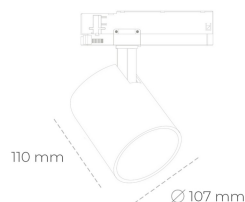

# SPOTLIGHT LIDER A 930 25W 60° BLACK HI EFFICIENT ON/OFF

Kod produktu: N004-K0002-BB930-H5-G60-ZE52\_650-S1-###

LED	COB
Barwa światła	3000 [K] HI EFFICIENT
CRI	90
Strumień led chip	4084 [lm]
Strumień światła z oprawy	3675 [lm]
Zasilanie systemu	25 [W]
Wydajność oprawy oświetleniowej	147 [lm/W]
Kąt świecenia	60°
Sterowanie	ON/OFF
MacAdam	3 SDCM

## Spotlight LED

Oprawa oświetleniowa typu reflektor LED. Przeznaczona do montażu w szynoprzewodzie. Obudowa wraz z ramieniem wykonane są z aluminium. Dostępność w kolorze białym, czarnym i szarym. Na zamówienie istnieje możliwość lakierowania na dowolny kolor z palety RAL. Dostępne odbłyśniki w kątach 15, 23, 38, 45 i 60 stopni. Maksymalna moc oprawy to 31W.

## OPRAWA

Waga	0.7 [kg]
Ochronność IP , IK , klasa	IP 20, IK 01,
Kolor oprawy	BLACK
Rodzaj przesłony	Plastic
Napięcie zasilania	220-240V 50-60Hz

Uwaga: Wszystkie dane są wartościami typowymi. Tolerancja pomiarów +/-10%. Funkcje systemu mogą ulec zmianie wraz z ulepszeniami produktu ze względu na postęp techniczny.