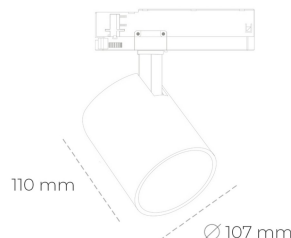

SPOTLIGHT LIDER A 930 21W 60° BLACK HI EFFICIENT ON/OFF

LED	COB
Barwa światła	3000 [K] HI EFFICIENT
CRI	90
Strumień led chip	3487 [lm]
Strumień światła z oprawy	3138 [lm]
Zasilanie systemu	21 [W]
Wydajność oprawy oświetleniowej	149 [lm/W]
Kąt świecenia	60°
Sterowanie	ON/OFF
MacAdam	3 SDCM

Spotlight LED

Oprawa oświetleniowa typu reflektor LED. Przeznaczona do montażu w szynoprzewodzie. Obudowa wraz z ramieniem wykonane są z aluminium. Dostępność w kolorze białym, czarnym i szarym. Na zamówienie istnieje możliwość lakierowania na dowolny kolor z palety RAL. Dostępne odbłyśniki w kątach 15, 23, 38, 45 i 60 stopni. Maksymalna moc oprawy to 31W.

OPRAWA

Waga	0.7 [kg]
Ochronność IP , IK , klasa	IP 20, IK 1,
Kolor oprawy	BLACK
Rodzaj przesłony	Plastic
Napięcie zasilania	220-240V 50-60Hz

Uwaga: Wszystkie dane są wartościami typowymi. Tolerancja pomiarów +/-10%. Funkcje systemu mogą ulec zmianie wraz z ulepszeniami produktu ze względu na postęp techniczny.

OPCJE

kolor oprawy do wyboru z palety RAL - na zapytanie, przesłona antyodbleniowa "plaster miodu", możliwość sterowania mocą świecenia za pomocą systemu CASAMBI / DALI / PHASE CUT

Wygenerowano: 16.07.2024

+48 32 388 80 00

www.cora.pl
cora@cora.pl

Ulica: Ignatza Hakuby 18
41-914 Bytom, Polska