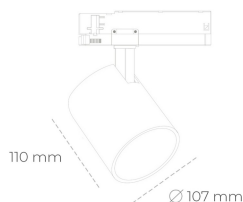

SPOTLIGHT LIDER A 930 23W 45° BLACK HI EFFICIENT ON/OFF

Kod produktu: N004-K0002-BB930-H5-G45-ZE52_600-S1-###

LED	COB
Barwa światła	3000 [K] HI EFFICIENT
CRI	90
Strumień led chip	3787 [lm]
Strumień światła z oprawy	3408 [lm]
Zasilanie systemu	23 [W]
Wydajność oprawy oświetleniowej	148 [lm/W]
Kąt świecenia	45°
Sterowanie	ON/OFF
MacAdam	3 SDCM

Spotlight LED

Oprawa oświetleniowa typu reflektor LED. Przeznaczona do montażu w szynoprzewodzie. Obudowa wraz z ramieniem wykonane są z aluminium. Dostępność w kolorze białym, czarnym i szarym. Na zamówienie istnieje możliwość lakierowania na dowolny kolor z palety RAL. Dostępne odbłyśniki w kątach 15, 23, 38, 45 i 60 stopni. Maksymalna moc oprawy to 31W.

OPRAWA

Waga	0.7 [kg]
Ochronność IP , IK , klasa	IP 20, IK 01,
Kolor oprawy	BLACK
Rodzaj przesłony	Plastic
Napięcie zasilania	220-240V 50-60Hz

Uwaga: Wszystkie dane są wartościami typowymi. Tolerancja pomiarów +/-10%. Funkcje systemu mogą ulec zmianie wraz z ulepszeniami produktu ze względu na postęp techniczny.