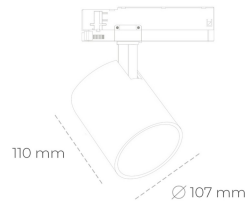

SPOTLIGHT LIDER A 930 21W 45° BLACK HI EFFICIENT ON/OFF

Kod produktu: N004-K0002-BB930-H5-G45-ZE52_550-S1-###

LED	COB
Barwa światła	3000 [K] HI EFFICIENT
CRI	90
Strumień led chip	3487 [lm]
Strumień światła z oprawy	3138 [lm]
Zasilanie systemu	21 [W]
Wydajność oprawy oświetleniowej	149 [lm/W]
Kąt świecenia	45°
Sterowanie	ON/OFF
MacAdam	3 SDCM

Spotlight LED

Oprawa oświetleniowa typu reflektor LED. Przeznaczona do montażu w szynoprzewodzie. Obudowa wraz z ramieniem wykonane są z aluminium. Dostępność w kolorze białym, czarnym i szarym. Na zamówienie istnieje możliwość lakierowania na dowolny kolor z palety RAL. Dostępne odbłyśniki w kątach 15, 23, 38, 45 i 60 stopni. Maksymalna moc oprawy to 31W.

OPRAWA

Waga	0.7 [kg]
Ochronność IP , IK , klasa	IP 20, IK 01,
Kolor oprawy	BLACK
Rodzaj przesłony	Plastic
Napięcie zasilania	220-240V 50-60Hz

Uwaga: Wszystkie dane są wartościami typowymi. Tolerancja pomiarów +/-10%. Funkcje systemu mogą ulec zmianie wraz z ulepszeniami produktu ze względu na postęp techniczny.