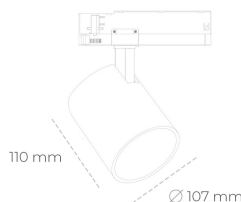

SPOTLIGHT LIDER A 930 14W 45° BLACK HI EFFICIENT ON/OFF

Kod produktu: N004-K0002-BB930-H5-G45-ZE52_350-S1-###

LED	COB
Barwa światła	3000 [K] HI EFFICIENT
CRI	90
Strumień led chip	2256 [lm]
Strumień światła z oprawy	2030 [lm]
Zasilanie systemu	14 [W]
Wydajność oprawy oświetleniowej	145 [lm/W]
Kąt świecenia	45°
Sterowanie	ON/OFF
MacAdam	3 SDCM

Spotlight LED

Oprawa oświetleniowa typu reflektor LED. Przeznaczona do montażu w szynoprzewodzie. Obudowa wraz z ramieniem wykonane są z aluminium. Dostępność w kolorze białym, czarnym i szarym. Na zamówienie istnieje możliwość lakierowania na dowolny kolor z palety RAL. Dostępne odbłyśniki w kątach 15, 23, 38, 45 i 60 stopni. Maksymalna moc oprawy to 31W.

OPRAWA

Waga	0.7 [kg]
Ochronność IP , IK , klasa	IP 20, IK 01,
Kolor oprawy	BLACK
Rodzaj przesłony	Plastic
Napięcie zasilania	220-240V 50-60Hz

Uwaga: Wszystkie dane są wartościami typowymi. Tolerancja pomiarów +/-10%. Funkcje systemu mogą ulec zmianie wraz z ulepszeniami produktu ze względu na postęp techniczny.