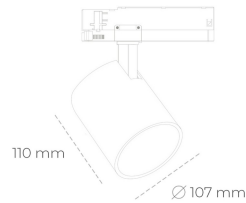

# SPOTLIGHT LIDER A 930 23W 38° BLACK HI EFFICIENT ON/OFF

Kod produktu: N004-K0002-BB930-H5-G38-ZE52\_600-S1-###

LED	COB
Barwa światła	3000 [K] HI EFFICIENT
CRI	90
Strumień led chip	3787 [lm]
Strumień światła z oprawy	3408 [lm]
Zasilanie systemu	23 [W]
Wydajność oprawy oświetleniowej	148 [lm/W]
Kąt świecenia	38°
Sterowanie	ON/OFF
MacAdam	3 SDCM

## Spotlight LED

Oprawa oświetleniowa typu reflektor LED. Przeznaczona do montażu w szynoprzewodzie. Obudowa wraz z ramieniem wykonane są z aluminium. Dostępność w kolorze białym, czarnym i szarym. Na zamówienie istnieje możliwość lakierowania na dowolny kolor z palety RAL. Dostępne odbłyśniki w kątach 15, 23, 38, 45 i 60 stopni. Maksymalna moc oprawy to 31W.

## OPRAWA

Waga	0.7 [kg]
Ochronność IP , IK , klasa	IP 20, IK 01,
Kolor oprawy	BLACK
Rodzaj przesłony	Plastic
Napięcie zasilania	220-240V 50-60Hz

Uwaga: Wszystkie dane są wartościami typowymi. Tolerancja pomiarów +/-10%. Funkcje systemu mogą ulec zmianie wraz z ulepszeniami produktu ze względu na postęp techniczny.