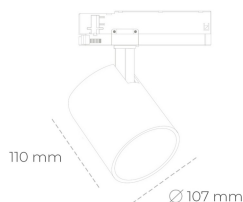

SPOTLIGHT LIDER A 930 31W 23° BLACK HI EFFICIENT ON/OFF

Kod produktu: N004-K0002-BB930-H5-G23-ZE52_800-S1-###

LED	COB
Barwa światła	3000 [K] HI EFFICIENT
CRI	90
Strumień led chip	4956 [lm]
Strumień światła z oprawy	4460 [lm]
Zasilanie systemu	31 [W]
Wydajność oprawy oświetleniowej	144 [lm/W]
Kąt świecenia	23°
Sterowanie	ON/OFF
MacAdam	3 SDCM

Spotlight LED

Oprawa oświetleniowa typu reflektor LED. Przeznaczona do montażu w szynoprzewodzie. Obudowa wraz z ramieniem wykonane są z aluminium. Dostępność w kolorze białym, czarnym i szarym. Na zamówienie istnieje możliwość lakierowania na dowolny kolor z palety RAL. Dostępne odbłyśniki w kątach 15, 23, 38, 45 i 60 stopni. Maksymalna moc oprawy to 31W.

OPRAWA

Waga	0.7 [kg]
Ochronność IP , IK , klasa	IP 20, IK 01,
Kolor oprawy	BLACK
Rodzaj przesłony	Plastic
Napięcie zasilania	220-240V 50-60Hz

Uwaga: Wszystkie dane są wartościami typowymi. Tolerancja pomiarów +/-10%. Funkcje systemu mogą ulec zmianie wraz z ulepszeniami produktu ze względu na postęp techniczny.