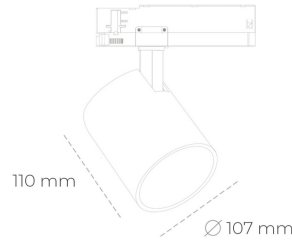

## SPOTLIGHT LIDER A 930 27W 23° BLACK HI EFFICIENT ON/OFF

Kod produktu: N004-K0002-BB930-H5-G23-ZE52\_700-S1-###

|                                 |                       |
|---------------------------------|-----------------------|
| LED                             | COB                   |
| Barwa światła                   | 3000 [K] HI EFFICIENT |
| CRI                             | 90                    |
| Strumień led chip               | 4378 [lm]             |
| Strumień światła z oprawy       | 3940 [lm]             |
| Zasilanie systemu               | 27 [W]                |
| Wydajność oprawy oświetleniowej | 146 [lm/W]            |
| Kąt świecenia                   | 23°                   |
| Sterowanie                      | ON/OFF                |
| MacAdam                         | 3 SDCM                |

### Spotlight LED

Oprawa oświetleniowa typu reflektor LED. Przeznaczona do montażu w szynoprzewodzie. Obudowa wraz z ramieniem wykonane są z aluminium. Dostępność w kolorze białym, czarnym i szarym. Na zamówienie istnieje możliwość lakierowania na dowolny kolor z palety RAL. Dostępne odbłyśniki w kątach 15, 23, 38, 45 i 60 stopni. Maksymalna moc oprawy to 31W.

### OPRAWA

|                            |                  |
|----------------------------|------------------|
| Waga                       | 0.7 [kg]         |
| Ochronność IP , IK , klasa | IP 20, IK 1,     |
| Kolor oprawy               | BLACK            |
| Rodzaj przesłony           | Plastic          |
| Napięcie zasilania         | 220-240V 50-60Hz |