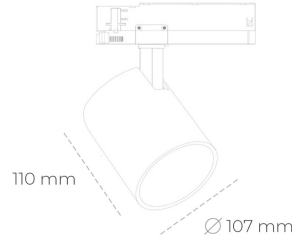

## SPOTLIGHT LIDER A 930 25W 23° BLACK HI EFFICIENT ON/OFF

Kod produktu: N004-K0002-BB930-H5-G23-ZE52\_650-S1-###

LED	COB
Barwa światła	3000 [K] HI EFFICIENT
CRI	90
Strumień led chip	4084 [lm]
Strumień światła z oprawy	3675 [lm]
Zasilanie systemu	25 [W]
Wydajność oprawy oświetleniowej	147 [lm/W]
Kąt świecenia	23°
Sterowanie	ON/OFF
MacAdam	3 SDCM

### Spotlight LED

Oprawa oświetleniowa typu reflektor LED. Przeznaczona do montażu w szynoprzewodzie. Obudowa wraz z ramieniem wykonane są z aluminium. Dostępność w kolorze białym, czarnym i szarym. Na zamówienie istnieje możliwość lakierowania na dowolny kolor z palety RAL. Dostępne odbłyśniki w kątach 15, 23, 38, 45 i 60 stopni. Maksymalna moc oprawy to 31W.

### OPRAWA

Waga	0,7 [kg]
Ochronność IP , IK , klasa	IP 20, IK 1,
Kolor oprawy	BLACK
Rodzaj przesłony	Plastic
Napięcie zasilania	220-240V 50-60Hz

Uwaga: Wszystkie dane są wartościami typowymi. Tolerancja pomiarów +/-10%. Funkcje systemu mogą ulec zmianie wraz z ulepszeniami produktu ze względu na postęp techniczny.