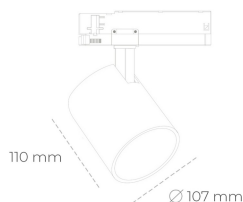

SPOTLIGHT LIDER A 930 23W 23° BLACK HI EFFICIENT ON/OFF

Kod produktu: N004-K0002-BB930-H5-G23-ZE52_600-S1-###

LED	COB
Barwa światła	3000 [K] HI EFFICIENT
CRI	90
Strumień led chip	3787 [lm]
Strumień światła z oprawy	3408 [lm]
Zasilanie systemu	23 [W]
Wydajność oprawy oświetleniowej	148 [lm/W]
Kąt świecenia	23°
Sterowanie	ON/OFF
MacAdam	3 SDCM

Spotlight LED

Oprawa oświetleniowa typu reflektor LED. Przeznaczona do montażu w szynoprzewodzie. Obudowa wraz z ramieniem wykonane są z aluminium. Dostępność w kolorze białym, czarnym i szarym. Na zamówienie istnieje możliwość lakierowania na dowolny kolor z palety RAL. Dostępne odbłyśniki w kątach 15, 23, 38, 45 i 60 stopni. Maksymalna moc oprawy to 31W.

OPRAWA

Waga	0.7 [kg]
Ochronność IP , IK , klasa	IP 20, IK 01,
Kolor oprawy	BLACK
Rodzaj przesłony	Plastic
Napięcie zasilania	220-240V 50-60Hz

Uwaga: Wszystkie dane są wartościami typowymi. Tolerancja pomiarów +/-10%. Funkcje systemu mogą ulec zmianie wraz z ulepszeniami produktu ze względu na postęp techniczny.