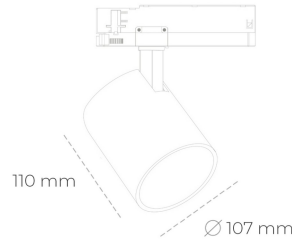

SPOTLIGHT LIDER A 930 19W 23° BLACK HI EFFICIENT ON/OFF

Kod produktu: N004-K0002-BB930-H5-G23-ZE52_500-S1-###

LED	COB
Barwa światła	3000 [K] HI EFFICIENT
CRI	90
Strumień led chip	3184 [lm]
Strumień światła z oprawy	2865 [lm]
Zasilanie systemu	19 [W]
Wydajność oprawy oświetleniowej	151 [lm/W]
Kąt świecenia	23°
Sterowanie	ON/OFF
MacAdam	3 SDCM

Spotlight LED

Oprawa oświetleniowa typu reflektor LED. Przeznaczona do montażu w szynoprzewodzie. Obudowa wraz z ramieniem wykonane są z aluminium. Dostępność w kolorze białym, czarnym i szarym. Na zamówienie istnieje możliwość lakierowania na dowolny kolor z palety RAL. Dostępne odbłyśniki w kątach 15, 23, 38, 45 i 60 stopni. Maksymalna moc oprawy to 31W.

OPRAWA

Waga	0,7 [kg]
Ochronność IP , IK , klasa	IP 20, IK 1,
Kolor oprawy	BLACK
Rodzaj przesłony	Plastic
Napięcie zasilania	220-240V 50-60Hz

Uwaga: Wszystkie dane są wartościami typowymi. Tolerancja pomiarów +/-10%. Funkcje systemu mogą ulec zmianie wraz z ulepszeniami produktu ze względu na postęp techniczny.