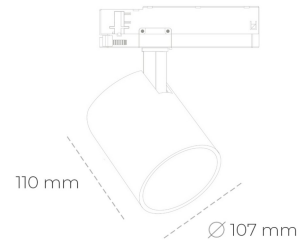

SPOTLIGHT LIDER A 930 14W 15° BLACK HI EFFICIENT ON/OFF

LED	COB
Barwa światła	3000 [K] HI EFFICIENT
CRI	90
Strumień led chip	2256 [lm]
Strumień światła z oprawy	2030 [lm]
Zasilanie systemu	14 [W]
Wydajność oprawy oświetleniowej	[lm/W]
Kąt świecenia	15°
Sterowanie	ON/OFF
MacAdam	3 SDCM

Spotlight LED

Oprawa oświetleniowa typu reflektor LED. Przeznaczona do montażu w szynoprzewodzie. Obudowa wraz z ramieniem wykonane są z aluminium. Dostępność w kolorze białym, czarnym i szarym. Na zamówienie istnieje możliwość lakierowania na dowolny kolor z palety RAL. Dostępne odbłyśniki w kątach 15, 23, 38, 45 i 60 stopni. Maksymalna moc oprawy to 31W.

OPRAWA

Waga	0,7 [kg]
Ochronność IP , IK , klasa	IP 20, IK 1,
Kolor oprawy	WHITE
Rodzaj przesłony	Plastic
Napięcie zasilania	220-240V 50-60Hz

Uwaga: Wszystkie dane są wartościami typowymi. Tolerancja pomiarów +/-10%. Funkcje systemu mogą ulec zmianie wraz z ulepszeniami produktu ze względu na postęp techniczny.

OPCJE

kolor oprawy do wyboru z palety RAL - na zapytanie, przesłona antyodbleniowa "plaster miodu", możliwość sterowania mocą świecenia za pomocą systemu CASAMBI / DALI / PHASE CUT

Wygenerowano: 17.09.2024