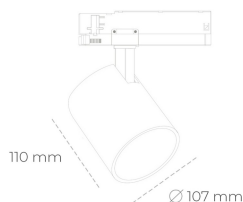

SPOTLIGHT LIDER A 930 14W 15° BLACK HI EFFICIENT ON/OFF

Kod produktu: N004-K0002-BB930-H5-G15-ZE52_350-S1-###

LED	COB
Barwa światła	3000 [K] HI EFFICIENT
CRI	90
Strumień led chip	2256 [lm]
Strumień światła z oprawy	2030 [lm]
Zasilanie systemu	14 [W]
Wydajność oprawy oświetleniowej	145 [lm/W]
Kąt świecenia	15°
Sterowanie	ON/OFF
MacAdam	3 SDCM

Spotlight LED

Oprawa oświetleniowa typu reflektor LED. Przeznaczona do montażu w szynoprzewodzie. Obudowa wraz z ramieniem wykonane są z aluminium. Dostępność w kolorze białym, czarnym i szarym. Na zamówienie istnieje możliwość lakierowania na dowolny kolor z palety RAL. Dostępne odbłyśniki w kątach 15, 23, 38, 45 i 60 stopni. Maksymalna moc oprawy to 31W.

OPRAWA

Waga	0.7 [kg]
Ochronność IP , IK , klasa	IP 20, IK 01,
Kolor oprawy	BLACK
Rodzaj przesłony	Plastic
Napięcie zasilania	220-240V 50-60Hz

Uwaga: Wszystkie dane są wartościami typowymi. Tolerancja pomiarów +/-10%. Funkcje systemu mogą ulec zmianie wraz z ulepszeniami produktu ze względu na postęp techniczny.