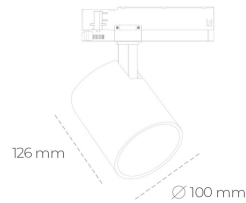

SPOTLIGHT LIDER A 825 25W 60° GREY BREAD ON/OFF

Kod produktu: N004-K0001-VF825-H5-G60-ZE51_650-S1-###

LED	COB
Barwa światła	2500 [K] BREAD
CRI	80
Strumień led chip	3042 [lm]
Strumień światła z oprawy	2737 [lm]
Zasilanie systemu	25 [W]
Wydajność oprawy oświetleniowej	109 [lm/W]
Kąt świecenia	60°
Sterowanie	ON/OFF
MacAdam	3 SDCM

Spotlight LED

Oprawa oświetleniowa typu reflektor LED. Przeznaczona do montażu w szynoprzewodzie. Obudowa wraz z ramieniem wykonane są z aluminium. Dostępność w kolorze białym, czarnym i szarym. Na zamówienie istnieje możliwość lakierowania na dowolny kolor z palety RAL. Dostępne odbłyśniki w kątach 15, 23, 38, 45 i 60 stopni. Maksymalna moc oprawy to 31W.

OPRAWA

Waga	0.7 [kg]
Ochronność IP , IK , klasa	IP 20, IK 01,
Kolor oprawy	GREY
Rodzaj przesłony	Plastic
Napięcie zasilania	220-240V 50-60Hz

Uwaga: Wszystkie dane są wartościami typowymi. Tolerancja pomiarów +/- 10%. Funkcje systemu mogą ulec zmianie wraz z ulepszeniami produktu ze względu na postęp techniczny.