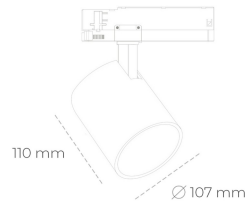

SPOTLIGHT LIDER A 825 23W 60° GREY BREAD ON/OFF

Kod produktu: N004-K0001-VF825-H5-G60-ZE51_600-S1-###

LED	COB
Barwa światła	2500 [K] BREAD
CRI	80
Strumień led chip	2808 [lm]
Strumień światła z oprawy	2527 [lm]
Zasilanie systemu	23 [W]
Wydajność oprawy oświetleniowej	110 [lm/W]
Kąt świecenia	60°
Sterowanie	ON/OFF
MacAdam	3 SDCM

Spotlight LED

Oprawa oświetleniowa typu reflektor LED. Przeznaczona do montażu w szynoprzewodzie. Obudowa wraz z ramieniem wykonane są z aluminium. Dostępność w kolorze białym, czarnym i szarym. Na zamówienie istnieje możliwość lakierowania na dowolny kolor z palety RAL. Dostępne odbłyśniki w kątach 15, 23, 38, 45 i 60 stopni. Maksymalna moc oprawy to 31W.

OPRAWA

Waga	0.7 [kg]
Ochronność IP , IK , klasa	IP 20, IK 01,
Kolor oprawy	GREY
Rodzaj przesłony	Plastic
Napięcie zasilania	220-240V 50-60Hz

Uwaga: Wszystkie dane są wartościami typowymi. Tolerancja pomiarów +/- 10%. Funkcje systemu mogą ulec zmianie wraz z ulepszeniami produktu ze względu na postęp techniczny.