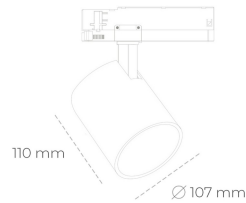

SPOTLIGHT LIDER A 825 21W 60° GREY BREAD ON/OFF

Kod produktu: N004-K0001-VF825-H5-G60-ZE51_550-S1-###

LED	COB
Barwa światła	2500 [K] BREAD
CRI	80
Strumień led chip	2574 [lm]
Strumień światła z oprawy	2316 [lm]
Zasilanie systemu	21 [W]
Wydajność oprawy oświetleniowej	110 [lm/W]
Kąt świecenia	60°
Sterowanie	ON/OFF
MacAdam	3 SDCM

Spotlight LED

Oprawa oświetleniowa typu reflektor LED. Przeznaczona do montażu w szynoprzewodzie. Obudowa wraz z ramieniem wykonane są z aluminium. Dostępność w kolorze białym, czarnym i szarym. Na zamówienie istnieje możliwość lakierowania na dowolny kolor z palety RAL. Dostępne odbłyśniki w kątach 15, 23, 38, 45 i 60 stopni. Maksymalna moc oprawy to 31W.

OPRAWA

Waga	0.7 [kg]
Ochronność IP , IK , klasa	IP 20, IK 01,
Kolor oprawy	GREY
Rodzaj przesłony	Plastic
Napięcie zasilania	220-240V 50-60Hz

Uwaga: Wszystkie dane są wartościami typowymi. Tolerancja pomiarów +/- 10%. Funkcje systemu mogą ulec zmianie wraz z ulepszeniami produktu ze względu na postęp techniczny.