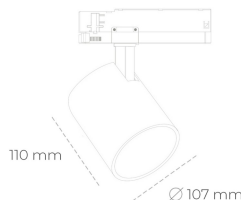

SPOTLIGHT LIDER A 825 14W 60° GREY BREAD ON/OFF

Kod produktu: N004-K0001-VF825-H5-G60-ZE51_350-S1-###

LED	COB
Barwa światła	2500 [K] BREAD
CRI	80
Strumień led chip	1674 [lm]
Strumień światła z oprawy	1506 [lm]
Zasilanie systemu	14 [W]
Wydajność oprawy oświetleniowej	108 [lm/W]
Kąt świecenia	60°
Sterowanie	ON/OFF
MacAdam	3 SDCM

Spotlight LED

Oprawa oświetleniowa typu reflektor LED. Przeznaczona do montażu w szynoprzewodzie. Obudowa wraz z ramieniem wykonane są z aluminium. Dostępność w kolorze białym, czarnym i szarym. Na zamówienie istnieje możliwość lakierowania na dowolny kolor z palety RAL. Dostępne odbłyśniki w kątach 15, 23, 38, 45 i 60 stopni. Maksymalna moc oprawy to 31W.

OPRAWA

Waga	0.7 [kg]
Ochronność IP , IK , klasa	IP 20, IK 01,
Kolor oprawy	GREY
Rodzaj przesłony	Plastic
Napięcie zasilania	220-240V 50-60Hz

Uwaga: Wszystkie dane są wartościami typowymi. Tolerancja pomiarów +/-10%. Funkcje systemu mogą ulec zmianie wraz z ulepszeniami produktu ze względu na postęp techniczny.