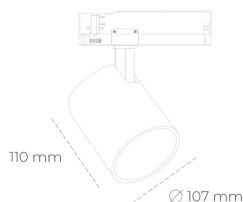

## SPOTLIGHT LIDER A 825 14W 45° GREY BREAD ON/OFF

Kod produktu: N004-K0001-VF825-H5-G45-ZE51\_350-S1-###

LED	COB
Barwa światła	2500 [K] BREAD
CRI	80
Strumień led chip	1674 [lm]
Strumień światła z oprawy	1506 [lm]
Zasilanie systemu	14 [W]
Wydajność oprawy oświetleniowej	108 [lm/W]
Kąt świecenia	45°
Sterowanie	ON/OFF
MacAdam	3 SDCM

### Spotlight LED

Oprawa oświetleniowa typu reflektor LED. Przeznaczona do montażu w szynoprzewodzie. Obudowa wraz z ramieniem wykonane są z aluminium. Dostępność w kolorze białym, czarnym i szarym. Na zamówienie istnieje możliwość lakierowania na dowolny kolor z palety RAL. Dostępne odbłyśniki w kątach 15, 23, 38, 45 i 60 stopni. Maksymalna moc oprawy to 31W.

### OPRAWA

Waga	0.7 [kg]
Ochronność IP , IK , klasa	IP 20, IK 01,
Kolor oprawy	GREY
Rodzaj przesłony	Plastic
Napięcie zasilania	220-240V 50-60Hz

Uwaga: Wszystkie dane są wartościami typowymi. Tolerancja pomiarów +/- 10%. Funkcje systemu mogą ulec zmianie wraz z ulepszeniami produktu ze względu na postęp techniczny.