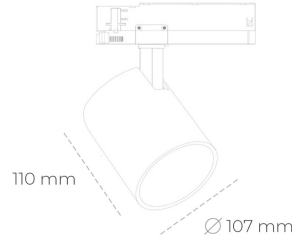

SPOTLIGHT LIDER A 825 14W 38° GREY BREAD ON/OFF

LED	COB
Barwa światła	2500 [K] BREAD
CRI	80
Strumień led chip	1674 [lm]
Strumień światła z oprawy	1506 [lm]
Zasilanie systemu	14 [W]
Wydajność oprawy oświetleniowej	108 [lm/W]
Kąt świecenia	38°
Sterowanie	ON/OFF
MacAdam	3 SDCM

Spotlight LED

Oprawa oświetleniowa typu reflektor LED. Przeznaczona do montażu w szynoprzewodzie. Obudowa wraz z ramieniem wykonane są z aluminium. Dostępność w kolorze białym, czarnym i szarym. Na zamówienie istnieje możliwość lakierowania na dowolny kolor z palety RAL. Dostępne odbłyśniki w kątach 15, 23, 38, 45 i 60 stopni. Maksymalna moc oprawy to 31W.

OPRAWA

Waga	0.7 [kg]
Ochronność IP , IK , klasa	IP 20, IK 1,
Kolor oprawy	GREY
Rodzaj przelony	Plastic
Napięcie zasilania	220-240V 50-60Hz

Uwaga: Wszystkie dane są wartościami typowymi. Tolerancja pomiarów +/-10%. Funkcje systemu mogą ulec zmianie wraz z ulepszeniami produktu ze względu na postęp techniczny.

OPCJE

kolor oprawy do wyboru z palety RAL - na zapytanie, przesłona antyodbleniowa "plaster miodu", możliwość sterowania mocą świecenia za pomocą systemu CASAMBI / DALI / PHASE CUT

Wygenerowano: 16.07.2024

+48 32 388 80 00

www.cora.pl
cora@cora.pl

Ulica: Ignatza Hakuby 18
41-914 Bytom, Polska