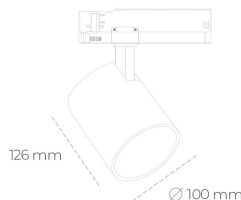

SPOTLIGHT LIDER A 825 31W 23° GREY BREAD ON/OFF

Kod produktu: N004-K0001-VF825-H5-G23-ZE51_800-S1-###

LED	COB
Barwa światła	2500 [K] BREAD
CRI	80
Strumień led chip	3621 [lm]
Strumień światła z oprawy	3258 [lm]
Zasilanie systemu	31 [W]
Wydajność oprawy oświetleniowej	105 [lm/W]
Kąt świecenia	23°
Sterowanie	ON/OFF
MacAdam	3 SDCM

Spotlight LED

Oprawa oświetleniowa typu reflektor LED. Przeznaczona do montażu w szynoprzewodzie. Obudowa wraz z ramieniem wykonane są z aluminium. Dostępność w kolorze białym, czarnym i szarym. Na zamówienie istnieje możliwość lakierowania na dowolny kolor z palety RAL. Dostępne odbłyśniki w kątach 15, 23, 38, 45 i 60 stopni. Maksymalna moc oprawy to 31W.

OPRAWA

Waga	0.7 [kg]
Ochronność IP , IK , klasa	IP 20, IK 01,
Kolor oprawy	GREY
Rodzaj przesłony	Plastic
Napięcie zasilania	220-240V 50-60Hz

Uwaga: Wszystkie dane są wartościami typowymi. Tolerancja pomiarów +/- 10%. Funkcje systemu mogą ulec zmianie wraz z ulepszeniami produktu ze względu na postęp techniczny.