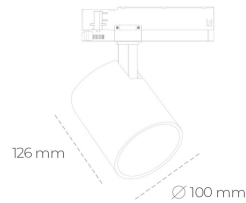

# SPOTLIGHT LIDER A 825 25W 23° GREY BREAD ON/OFF

Kod produktu: N004-K0001-VF825-H5-G23-ZE51\_650-S1-###

LED	COB
Barwa światła	2500 [K] BREAD
CRI	80
Strumień led chip	3042 [lm]
Strumień światła z oprawy	2737 [lm]
Zasilanie systemu	25 [W]
Wydajność oprawy oświetleniowej	109 [lm/W]
Kąt świecenia	23°
Sterowanie	ON/OFF
MacAdam	3 SDCM

## Spotlight LED

Oprawa oświetleniowa typu reflektor LED. Przeznaczona do montażu w szynoprzewodzie. Obudowa wraz z ramieniem wykonane są z aluminium. Dostępność w kolorze białym, czarnym i szarym. Na zamówienie istnieje możliwość lakierowania na dowolny kolor z palety RAL. Dostępne odbłyśniki w kątach 15, 23, 38, 45 i 60 stopni. Maksymalna moc oprawy to 31W.

## OPRAWA

Waga	0.7 [kg]
Ochronność IP , IK , klasa	IP 20, IK 01,
Kolor oprawy	GREY
Rodzaj przesłony	Plastic
Napięcie zasilania	220-240V 50-60Hz

Uwaga: Wszystkie dane są wartościami typowymi. Tolerancja pomiarów +/- 10%. Funkcje systemu mogą ulec zmianie wraz z ulepszeniami produktu ze względu na postęp techniczny.