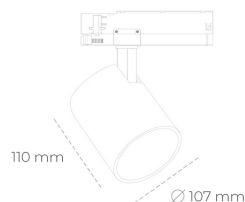

SPOTLIGHT LIDER A 825 14W 23° GREY BREAD ON/OFF

Kod produktu: N004-K0001-VF825-H5-G23-ZE51_350-S1-###

LED	COB
Barwa światła	2500 [K] BREAD
CRI	80
Strumień led chip	1674 [lm]
Strumień światła z oprawy	1506 [lm]
Zasilanie systemu	14 [W]
Wydajność oprawy oświetleniowej	108 [lm/W]
Kąt świecenia	23°
Sterowanie	ON/OFF
MacAdam	3 SDCM

Spotlight LED

Oprawa oświetleniowa typu reflektor LED. Przeznaczona do montażu w szynoprzewodzie. Obudowa wraz z ramieniem wykonane są z aluminium. Dostępność w kolorze białym, czarnym i szarym. Na zamówienie istnieje możliwość lakierowania na dowolny kolor z palety RAL. Dostępne odbłyśniki w kątach 15, 23, 38, 45 i 60 stopni. Maksymalna moc oprawy to 31W.

OPRAWA

Waga	0.7 [kg]
Ochronność IP , IK , klasa	IP 20, IK 01,
Kolor oprawy	GREY
Rodzaj przesłony	Plastic
Napięcie zasilania	220-240V 50-60Hz

Uwaga: Wszystkie dane są wartościami typowymi. Tolerancja pomiarów +/- 10%. Funkcje systemu mogą ulec zmianie wraz z ulepszeniami produktu ze względu na postęp techniczny.