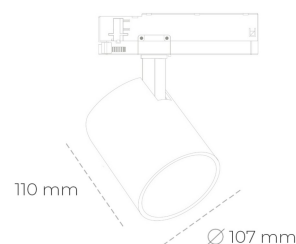

SPOTLIGHT LIDER A 825 31W 15° GREY BREAD ON/OFF

LED	COB
Barwa światła	2000 [K] MEAT PINK
CRI	80
Strumień led chip	3621 [lm]
Strumień światła z oprawy	3258 [lm]
Zasilanie systemu	31 [W]
Wydajność oprawy oświetleniowej	[lm/W]
Kąt świecenia	15°
Sterowanie	ON/OFF
MacAdam	3 SDCM

Spotlight LED

Oprawa oświetleniowa typu reflektor LED. Przeznaczona do montażu w szynoprzewodzie. Obudowa wraz z ramieniem wykonane są z aluminium. Dostępność w kolorze białym, czarnym i szarym. Na zamówienie istnieje możliwość lakierowania na dowolny kolor z palety RAL. Dostępne odbłyśniki w kątach 15, 23, 38, 45 i 60 stopni. Maksymalna moc oprawy to 31W.

OPRAWA

Waga	0,7 [kg]
Ochronność IP , IK , klasa	IP 20, IK 1,
Kolor oprawy	BLACK
Rodzaj przesłony	Plastic
Napięcie zasilania	220-240V 50-60Hz

Uwaga: Wszystkie dane są wartościami typowymi. Tolerancja pomiarów +/-10%. Funkcje systemu mogą ulec zmianie wraz z ulepszeniami produktu ze względu na postęp techniczny.

OPCJE

kolor oprawy do wyboru z palety RAL - na zapytanie, przesłona antyodbleniowa "plaster miodu", możliwość sterowania mocą świecenia za pomocą systemu CASAMBI / DALI / PHASE CUT

Wygenerowano: 17.09.2024