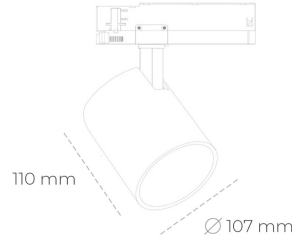

SPOTLIGHT LIDER A 820 25W 60° GREY MEAT PINK ON/OFF

LED	COB
Barwa światła	2000 [K] MEAT PINK
CRI	80
Strumień led chip	2181 [lm]
Strumień światła z oprawy	1962 [lm]
Zasilanie systemu	25 [W]
Wydajność oprawy oświetleniowej	78 [lm/W]
Kąt świecenia	60°
Sterowanie	ON/OFF
MacAdam	3 SDCM

Spotlight LED

Oprawa oświetleniowa typu reflektor LED. Przeznaczona do montażu w szynoprzewodzie. Obudowa wraz z ramieniem wykonane są z aluminium. Dostępność w kolorze białym, czarnym i szarym. Na zamówienie istnieje możliwość lakierowania na dowolny kolor z palety RAL. Dostępne odbłyśniki w kątach 15, 23, 38, 45 i 60 stopni. Maksymalna moc oprawy to 31W.

OPRAWA

Waga	0,7 [kg]
Ochronność IP , IK , klasa	IP 20, IK 1,
Kolor oprawy	GREY
Rodzaj przelony	Plastic
Napięcie zasilania	220-240V 50-60Hz

Uwaga: Wszystkie dane są wartościami typowymi. Tolerancja pomiarów +/-10%. Funkcje systemu mogą ulec zmianie wraz z ulepszeniami produktu ze względu na postęp techniczny.

OPCJE

kolor oprawy do wyboru z palety RAL - na zapytanie, przesłona antyodbleniowa "plaster miodu", możliwość sterowania mocą świecenia za pomocą systemu CASAMBI / DALI / PHASE CUT

Wygenerowano: 21.06.2024

+48 32 388 80 00

www.cora.pl
cora@cora.pl

Ulica: Ignatza Hakuby 18
41-914 Bytom, Polska