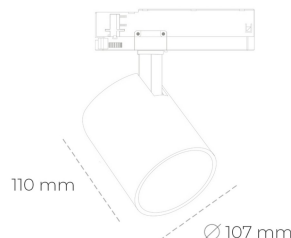

SPOTLIGHT LIDER A 820 19W 45° GREY MEAT PINK ON/OFF

LED	COB
Barwa światła	2000 [K] MEAT PINK
CRI	80
Strumień led chip	1741 [lm]
Strumień światła z oprawy	1566 [lm]
Zasilanie systemu	19 [W]
Wydajność oprawy oświetleniowej	82 [lm/W]
Kąt świecenia	45°
Sterowanie	ON/OFF
MacAdam	3 SDCM

Spotlight LED

Oprawa oświetleniowa typu reflektor LED. Przeznaczona do montażu w szynoprzewodzie. Obudowa wraz z ramieniem wykonane są z aluminium. Dostępność w kolorze białym, czarnym i szarym. Na zamówienie istnieje możliwość lakierowania na dowolny kolor z palety RAL. Dostępne odbłyśniki w kątach 15, 23, 38, 45 i 60 stopni. Maksymalna moc oprawy to 31W.

OPRAWA

Waga	0.7 [kg]
Ochronność IP , IK , klasa	IP 20, IK 1,
Kolor oprawy	GREY
Rodzaj przelona	Plastic
Napięcie zasilania	220-240V 50-60Hz

Uwaga: Wszystkie dane są wartościami typowymi. Tolerancja pomiarów +/-10%. Funkcje systemu mogą ulec zmianie wraz z ulepszeniami produktu ze względu na postęp techniczny.

OPCJE

kolor oprawy do wyboru z palety RAL - na zapytanie, przesłona antyodbleniowa "plaster miodu", możliwość sterowania mocą świecenia za pomocą systemu CASAMBI / DALI / PHASE CUT

Wygenerowano: 16.07.2024

+48 32 388 80 00

www.cora.pl
cora@cora.pl

Ulica: Ignatza Hakuby 18
41-914 Bytom, Polska