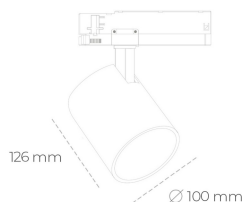

SPOTLIGHT LIDER A 820 10W 38° GREY MEAT PINK ON/OFF

Kod produktu: N004-K0001-VE820-H5-G38-ZE61_250-S1-###

LED	COB
Barwa światła	2000 [K] MEAT PINK
CRI	80
Strumień led chip	895 [lm]
Strumień światła z oprawy	805 [lm]
Zasilanie systemu	10 [W]
Wydajność oprawy oświetleniowej	81 [lm/W]
Kąt świecenia	38°
Sterowanie	ON/OFF
MacAdam	3 SDCM

Spotlight LED

Oprawa oświetleniowa typu reflektor LED. Przeznaczona do montażu w szynoprzewodzie. Obudowa wraz z ramieniem wykonane są z aluminium. Dostępność w kolorze białym, czarnym i szarym. Na zamówienie istnieje możliwość lakierowania na dowolny kolor z palety RAL. Dostępne odbłyśniki w kątach 15, 23, 38, 45 i 60 stopni. Maksymalna moc oprawy to 31W.

OPRAWA

Waga	0.7 [kg]
Ochronność IP , IK , klasa	IP 20, IK 01,
Kolor oprawy	GREY
Rodzaj przesłony	Plastic
Napięcie zasilania	220-240V 50-60Hz

Uwaga: Wszystkie dane są wartościami typowymi. Tolerancja pomiarów +/-10%. Funkcje systemu mogą ulec zmianie wraz z ulepszeniami produktu ze względu na postęp techniczny.