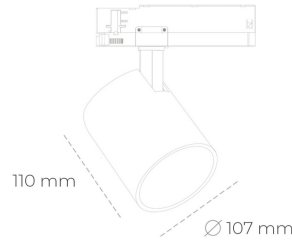

SPOTLIGHT LIDER A 820 25W 38° GREY MEAT PINK ON/OFF

Kod produktu: N004-K0001-VE820-H5-G38-ZE51_650-S1-###

LED	COB
Barwa światła	2000 [K] MEAT PINK
CRI	80
Strumień led chip	2181 [lm]
Strumień światła z oprawy	1962 [lm]
Zasilanie systemu	25 [W]
Wydajność oprawy oświetleniowej	78 [lm/W]
Kąt świecenia	38°
Sterowanie	ON/OFF
MacAdam	3 SDCM

Spotlight LED

Oprawa oświetleniowa typu reflektor LED. Przeznaczona do montażu w szynoprzewodzie. Obudowa wraz z ramieniem wykonane są z aluminium. Dostępność w kolorze białym, czarnym i szarym. Na zamówienie istnieje możliwość lakierowania na dowolny kolor z palety RAL. Dostępne odbłyśniki w kątach 15, 23, 38, 45 i 60 stopni. Maksymalna moc oprawy to 31W.

OPRAWA

Waga	0.7 [kg]
Ochronność IP , IK , klasa	IP 20, IK 1,
Kolor oprawy	GREY
Rodzaj przelona	Plastic
Napięcie zasilania	220-240V 50-60Hz

Uwaga: Wszystkie dane są wartościami typowymi. Tolerancja pomiarów +/-10%. Funkcje systemu mogą ulec zmianie wraz z ulepszeniami produktu ze względu na postęp techniczny.