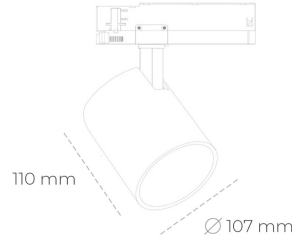

SPOTLIGHT LIDER A 820 19W 23° GREY MEAT PINK ON/OFF

LED	COB
Barwa światła	2000 [K] MEAT PINK
CRI	80
Strumień led chip	1741 [lm]
Strumień światła z oprawy	1566 [lm]
Zasilanie systemu	19 [W]
Wydajność oprawy oświetleniowej	82 [lm/W]
Kąt świecenia	23°
Sterowanie	ON/OFF
MacAdam	3 SDCM

Spotlight LED

Oprawa oświetleniowa typu reflektor LED. Przeznaczona do montażu w szynoprzewodzie. Obudowa wraz z ramieniem wykonane są z aluminium. Dostępność w kolorze białym, czarnym i szarym. Na zamówienie istnieje możliwość lakierowania na dowolny kolor z palety RAL. Dostępne odbłyśniki w kątach 15, 23, 38, 45 i 60 stopni. Maksymalna moc oprawy to 31W.

OPRAWA

Waga	0,7 [kg]
Ochronność IP , IK , klasa	IP 20, IK 1,
Kolor oprawy	GREY
Rodzaj przelony	Plastic
Napięcie zasilania	220-240V 50-60Hz

Uwaga: Wszystkie dane są wartościami typowymi. Tolerancja pomiarów +/-10%. Funkcje systemu mogą ulec zmianie wraz z ulepszeniami produktu ze względu na postęp techniczny.

OPCJE

kolor oprawy do wyboru z palety RAL - na zapytanie, przesłona antyodbleniowa "plaster miodu", możliwość sterowania mocą świecenia za pomocą systemu CASAMBI / DALI / PHASE CUT

Wygenerowano: 21.06.2024

+48 32 388 80 00

www.cora.pl
cora@cora.pl

Ulica: Ignatza Hakuby 18
41-914 Bytom, Polska