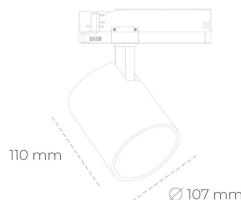

# SPOTLIGHT LIDER A 820 21W 15° GREY MEAT PINK ON/OFF

Kod produktu: N004-K0001-VE820-H5-G15-ZE51\_550-S1-###

LED	COB
Barwa światła	2000 [K] MEAT PINK
CRI	80
Strumień led chip	1845 [lm]
Strumień światła z oprawy	1660 [lm]
Zasilanie systemu	21 [W]
Wydajność oprawy oświetleniowej	79 [lm/W]
Kąt świecenia	15°
Sterowanie	ON/OFF
MacAdam	3 SDCM

## Spotlight LED

Oprawa oświetleniowa typu reflektor LED. Przeznaczona do montażu w szynoprzewodzie. Obudowa wraz z ramieniem wykonane są z aluminium. Dostępność w kolorze białym, czarnym i szarym. Na zamówienie istnieje możliwość lakierowania na dowolny kolor z palety RAL. Dostępne odbłyśniki w kątach 15, 23, 38, 45 i 60 stopni. Maksymalna moc oprawy to 31W.

## OPRAWA

Waga	0.7 [kg]
Ochronność IP , IK , klasa	IP 20, IK 01,
Kolor oprawy	GREY
Rodzaj przesłony	Plastic
Napięcie zasilania	220-240V 50-60Hz

Uwaga: Wszystkie dane są wartościami typowymi. Tolerancja pomiarów +/-10%. Funkcje systemu mogą ulec zmianie wraz z ulepszeniami produktu ze względu na postęp techniczny.