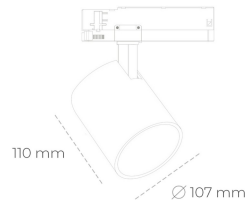

SPOTLIGHT LIDER A 940 31W 60° GREY | ON/OFF

Kod produktu: N004-K0001-RF940-H5-G60-ZE51_800-S1-###

LED	COB
Barwa światła	4000 [K]
CRI	90
Strumień led chip	3866 [lm]
Strumień światła z oprawy	3479 [lm]
Zasilanie systemu	31 [W]
Wydajność oprawy oświetleniowej	112 [lm/W]
Kąt świecenia	60°
Sterowanie	ON/OFF
MacAdam	3 SDCM

Spotlight LED

Oprawa oświetleniowa typu reflektor LED. Przeznaczona do montażu w szynoprzewodzie. Obudowa wraz z ramieniem wykonane są z aluminium. Dostępność w kolorze białym, czarnym i szarym. Na zamówienie istnieje możliwość lakierowania na dowolny kolor z palety RAL. Dostępne odbłyśniki w kątach 15, 23, 38, 45 i 60 stopni. Maksymalna moc oprawy to 31W.

OPRAWA

Waga	0.7 [kg]
Ochronność IP , IK , klasa	IP 20, IK 01,
Kolor oprawy	GREY
Rodzaj przesłony	Plastic
Napięcie zasilania	220-240V 50-60Hz

Uwaga: Wszystkie dane są wartościami typowymi. Tolerancja pomiarów +/- 10%. Funkcje systemu mogą ulec zmianie wraz z ulepszeniami produktu ze względu na postęp techniczny.