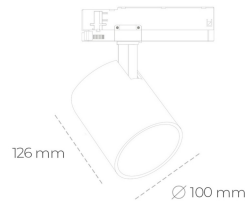

SPOTLIGHT LIDER A 940 25W 60° GREY | ON/OFF

Kod produktu: N004-K0001-RF940-H5-G60-ZE51_650-S1-###

LED	COB
Barwa światła	4000 [K]
CRI	90
Strumień led chip	3141 [lm]
Strumień światła z oprawy	2826 [lm]
Zasilanie systemu	25 [W]
Wydajność oprawy oświetleniowej	113 [lm/W]
Kąt świecenia	60°
Sterowanie	ON/OFF
MacAdam	3 SDCM

Spotlight LED

Oprawa oświetleniowa typu reflektor LED. Przeznaczona do montażu w szynoprzewodzie. Obudowa wraz z ramieniem wykonane są z aluminium. Dostępność w kolorze białym, czarnym i szarym. Na zamówienie istnieje możliwość lakierowania na dowolny kolor z palety RAL. Dostępne odbłyśniki w kątach 15, 23, 38, 45 i 60 stopni. Maksymalna moc oprawy to 31W.

OPRAWA

Waga	0.7 [kg]
Ochronność IP , IK , klasa	IP 20, IK 01,
Kolor oprawy	GREY
Rodzaj przesłony	Plastic
Napięcie zasilania	220-240V 50-60Hz

Uwaga: Wszystkie dane są wartościami typowymi. Tolerancja pomiarów +/- 10%. Funkcje systemu mogą ulec zmianie wraz z ulepszeniami produktu ze względu na postęp techniczny.