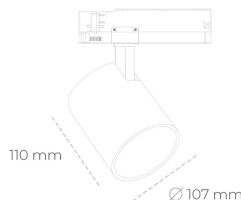

# SPOTLIGHT LIDER A 940 27W 45° GREY | ON/OFF

Kod produktu: N004-K0001-RF940-H5-G45-ZE51\_700-S1-###

LED	COB
Barwa światła	4000 [K]
CRI	90
Strumień led chip	3383 [lm]
Strumień światła z oprawy	3044 [lm]
Zasilanie systemu	27 [W]
Wydajność oprawy oświetleniowej	113 [lm/W]
Kąt świecenia	45°
Sterowanie	ON/OFF
MacAdam	3 SDCM

## Spotlight LED

Oprawa oświetleniowa typu reflektor LED. Przeznaczona do montażu w szynoprzewodzie. Obudowa wraz z ramieniem wykonane są z aluminium. Dostępność w kolorze białym, czarnym i szarym. Na zamówienie istnieje możliwość lakierowania na dowolny kolor z palety RAL. Dostępne odbłyśniki w kątach 15, 23, 38, 45 i 60 stopni. Maksymalna moc oprawy to 31W.

## OPRAWA

Waga	0.7 [kg]
Ochronność IP , IK , klasa	IP 20, IK 01,
Kolor oprawy	GREY
Rodzaj przesłony	Plastic
Napięcie zasilania	220-240V 50-60Hz

Uwaga: Wszystkie dane są wartościami typowymi. Tolerancja pomiarów +/- 10%. Funkcje systemu mogą ulec zmianie wraz z ulepszeniami produktu ze względu na postęp techniczny.