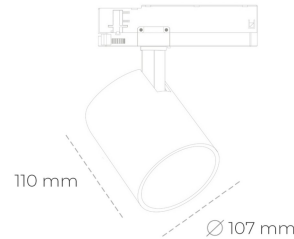

SPOTLIGHT LIDER A 940 23W 38° GREY | ON/OFF

LED	COB
Barwa światła	4000 [K] |
CRI	90
Strumień led chip	2899 [lm]
Strumień światła z oprawy	2609 [lm]
Zasilanie systemu	23 [W]
Wydajność oprawy oświetleniowej	113 [lm/W]
Kąt świecenia	38°
Sterowanie	ON/OFF
MacAdam	3 SDCM

Spotlight LED

Oprawa oświetleniowa typu reflektor LED. Przeznaczona do montażu w szynoprzewodzie. Obudowa wraz z ramieniem wykonane są z aluminium. Dostępność w kolorze białym, czarnym i szarym. Na zamówienie istnieje możliwość lakierowania na dowolny kolor z palety RAL. Dostępne odbłyśniki w kątach 15, 23, 38, 45 i 60 stopni. Maksymalna moc oprawy to 31W.

OPRAWA

Waga	0,7 [kg]
Ochronność IP , IK , klasa	IP 20, IK 1,
Kolor oprawy	GREY
Rodzaj przelony	Plastic
Napięcie zasilania	220-240V 50-60Hz

Uwaga: Wszystkie dane są wartościami typowymi. Tolerancja pomiarów +/-10%. Funkcje systemu mogą ulec zmianie wraz z ulepszeniami produktu ze względu na postęp techniczny.

OPCJE

kolor oprawy do wyboru z palety RAL - na zapytanie, przesłona antyodbleniowa "plaster miodu", możliwość sterowania mocą świecenia za pomocą systemu CASAMBI / DALI / PHASE CUT

Wygenerowano: 21.06.2024

+48 32 388 80 00

www.cora.pl
cora@cora.pl

Ulica: Ignatza Hakuby 18
41-914 Bytom, Polska