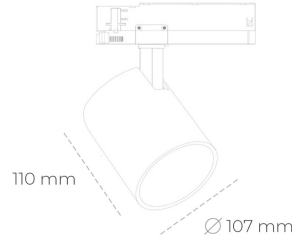

SPOTLIGHT LIDER A 940 19W 38° GREY | ON/OFF

Kod produktu: N004-K0001-RF940-H5-G38-ZE51_500-S1-###

LED	COB
Barwa światła	4000 [K]
CRI	90
Strumień led chip	2416 [lm]
Strumień światła z oprawy	2174 [lm]
Zasilanie systemu	19 [W]
Wydajność oprawy oświetleniowej	114 [lm/W]
Kąt świecenia	38°
Sterowanie	ON/OFF
MacAdam	3 SDCM

Spotlight LED

Oprawa oświetleniowa typu reflektor LED. Przeznaczona do montażu w szynoprzewodzie. Obudowa wraz z ramieniem wykonane są z aluminium. Dostępność w kolorze białym, czarnym i szarym. Na zamówienie istnieje możliwość lakierowania na dowolny kolor z palety RAL. Dostępne odbłyśniki w kątach 15, 23, 38, 45 i 60 stopni. Maksymalna moc oprawy to 31W.

OPRAWA

Waga	0,7 [kg]
Ochronność IP , IK , klasa	IP 20, IK 1,
Kolor oprawy	GREY
Rodzaj przelony	Plastic
Napięcie zasilania	220-240V 50-60Hz

Uwaga: Wszystkie dane są wartościami typowymi. Tolerancja pomiarów +/-10%. Funkcje systemu mogą ulec zmianie wraz z ulepszeniami produktu ze względu na postęp techniczny.