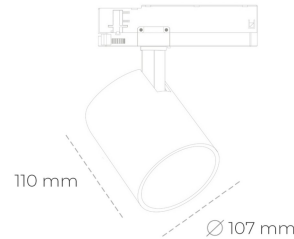

SPOTLIGHT LIDER A 940 14W 38° GREY | ON/OFF

LED	COB
Barwa światła	4000 [K] |
CRI	90
Strumień led chip	1691 [lm]
Strumień światła z oprawy	1521 [lm]
Zasilanie systemu	14 [W]
Wydajność oprawy oświetleniowej	109 [lm/W]
Kąt świecenia	38°
Sterowanie	ON/OFF
MacAdam	3 SDCM

Spotlight LED

Oprawa oświetleniowa typu reflektor LED. Przeznaczona do montażu w szynoprzewodzie. Obudowa wraz z ramieniem wykonane są z aluminium. Dostępność w kolorze białym, czarnym i szarym. Na zamówienie istnieje możliwość lakierowania na dowolny kolor z palety RAL. Dostępne odbłyśniki w kątach 15, 23, 38, 45 i 60 stopni. Maksymalna moc oprawy to 31W.

OPRAWA

Waga	0,7 [kg]
Ochronność IP , IK , klasa	IP 20, IK 1,
Kolor oprawy	GREY
Rodzaj przelony	Plastic
Napięcie zasilania	220-240V 50-60Hz

Uwaga: Wszystkie dane są wartościami typowymi. Tolerancja pomiarów +/-10%. Funkcje systemu mogą ulec zmianie wraz z ulepszeniami produktu ze względu na postęp techniczny.

OPCJE

kolor oprawy do wyboru z palety RAL - na zapytanie, przesłona antyodbleniowa "plaster miodu", możliwość sterowania mocą świecenia za pomocą systemu CASAMBI / DALI / PHASE CUT

Wygenerowano: 21.06.2024

+48 32 388 80 00

www.cora.pl
cora@cora.pl

Ulica: Ignatza Hakuby 18
41-914 Bytom, Polska