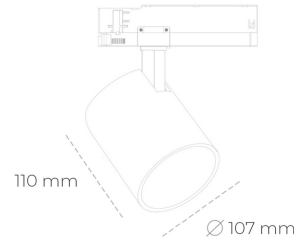

SPOTLIGHT LIDER A 940 31W 23° GREY | ON/OFF

Kod produktu: N004-K0001-RF940-H5-G23-ZE51_800-S1-###

LED	COB
Barwa światła	4000 [K]
CRI	90
Strumień led chip	3866 [lm]
Strumień światła z oprawy	3479 [lm]
Zasilanie systemu	31 [W]
Wydajność oprawy oświetleniowej	112 [lm/W]
Kąt świecenia	23°
Sterowanie	ON/OFF
MacAdam	3 SDCM

Spotlight LED

Oprawa oświetleniowa typu reflektor LED. Przeznaczona do montażu w szynoprzewodzie. Obudowa wraz z ramieniem wykonane są z aluminium. Dostępność w kolorze białym, czarnym i szarym. Na zamówienie istnieje możliwość lakierowania na dowolny kolor z palety RAL. Dostępne odbłyśniki w kątach 15, 23, 38, 45 i 60 stopni. Maksymalna moc oprawy to 31W.

OPRAWA

Waga	0,7 [kg]
Ochronność IP , IK , klasa	IP 20, IK 1,
Kolor oprawy	GREY
Rodzaj przelony	Plastic
Napięcie zasilania	220-240V 50-60Hz

Uwaga: Wszystkie dane są wartościami typowymi. Tolerancja pomiarów +/-10%. Funkcje systemu mogą ulec zmianie wraz z ulepszeniami produktu ze względu na postęp techniczny.