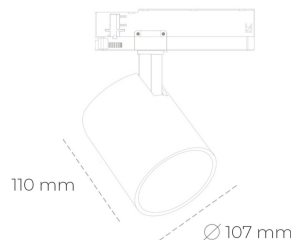

SPOTLIGHT LIDER A 940 31W 15° GREY | ON/OFF

LED	COB
Barwa światła	4000 [K] |
CRI	90
Strumień led chip	3866 [lm]
Strumień światła z oprawy	3479 [lm]
Zasilanie systemu	31 [W]
Wydajność oprawy oświetleniowej	112 [lm/W]
Kąt świecenia	15°
Sterowanie	ON/OFF
MacAdam	3 SDCM

Spotlight LED

Oprawa oświetleniowa typu reflektor LED. Przeznaczona do montażu w szynoprzewodzie. Obudowa wraz z ramieniem wykonane są z aluminium. Dostępność w kolorze białym, czarnym i szarym. Na zamówienie istnieje możliwość lakierowania na dowolny kolor z palety RAL. Dostępne odbłyśniki w kątach 15, 23, 38, 45 i 60 stopni. Maksymalna moc oprawy to 31W.

OPRAWA

Waga	0,7 [kg]
Ochronność IP , IK , klasa	IP 20, IK 1,
Kolor oprawy	GREY
Rodzaj przelony	Plastic
Napięcie zasilania	220-240V 50-60Hz

Uwaga: Wszystkie dane są wartościami typowymi. Tolerancja pomiarów +/-10%. Funkcje systemu mogą ulec zmianie wraz z ulepszeniami produktu ze względu na postęp techniczny.

OPCJE

kolor oprawy do wyboru z palety RAL - na zapytanie, przesłona antyodbleniowa "plaster miodu", możliwość sterowania mocą świecenia za pomocą systemu CASAMBI / DALI / PHASE CUT

Wygenerowano: 21.06.2024

+48 32 388 80 00

www.cora.pl
cora@cora.pl

Ulica: Ignatza Hakuby 18
41-914 Bytom, Polska