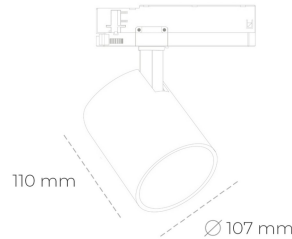

SPOTLIGHT LIDER A 940 27W 15° GREY | ON/OFF

LED	COB
Barwa światła	4000 [K] |
CRI	90
Strumień led chip	3383 [lm]
Strumień światła z oprawy	3044 [lm]
Zasilanie systemu	27 [W]
Wydajność oprawy oświetleniowej	113 [lm/W]
Kąt świecenia	15°
Sterowanie	ON/OFF
MacAdam	3 SDCM

Spotlight LED

Oprawa oświetleniowa typu reflektor LED. Przeznaczona do montażu w szynoprzewodzie. Obudowa wraz z ramieniem wykonane są z aluminium. Dostępność w kolorze białym, czarnym i szarym. Na zamówienie istnieje możliwość lakierowania na dowolny kolor z palety RAL. Dostępne odbłyśniki w kątach 15, 23, 38, 45 i 60 stopni. Maksymalna moc oprawy to 31W.

OPRAWA

Waga	0,7 [kg]
Ochronność IP , IK , klasa	IP 20, IK 1,
Kolor oprawy	GREY
Rodzaj przelony	Plastic
Napięcie zasilania	220-240V 50-60Hz

Uwaga: Wszystkie dane są wartościami typowymi. Tolerancja pomiarów +/-10%. Funkcje systemu mogą ulec zmianie wraz z ulepszeniami produktu ze względu na postęp techniczny.

OPCJE

kolor oprawy do wyboru z palety RAL - na zapytanie, przesłona antyodbleniowa "plaster miodu", możliwość sterowania mocą świecenia za pomocą systemu CASAMBI / DALI / PHASE CUT

Wygenerowano: 23.06.2024

+48 32 388 80 00

www.cora.pl
cora@cora.pl

Ulica: Ignatza Hakuby 18
41-914 Bytom, Polska