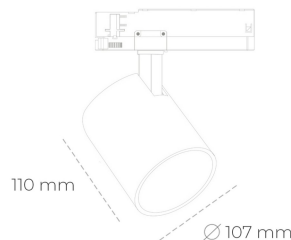

SPOTLIGHT LIDER A 940 23W 15° GREY | ON/OFF

LED	COB
Barwa światła	4000 [K] |
CRI	90
Strumień led chip	2899 [lm]
Strumień światła z oprawy	2609 [lm]
Zasilanie systemu	23 [W]
Wydajność oprawy oświetleniowej	113 [lm/W]
Kąt świecenia	15°
Sterowanie	ON/OFF
MacAdam	3 SDCM

Spotlight LED

Oprawa oświetleniowa typu reflektor LED. Przeznaczona do montażu w szynoprzewodzie. Obudowa wraz z ramieniem wykonane są z aluminium. Dostępność w kolorze białym, czarnym i szarym. Na zamówienie istnieje możliwość lakierowania na dowolny kolor z palety RAL. Dostępne odbłyśniki w kątach 15, 23, 38, 45 i 60 stopni. Maksymalna moc oprawy to 31W.

OPRAWA

Waga	0.7 [kg]
Ochronność IP , IK , klasa	IP 20, IK 1,
Kolor oprawy	GREY
Rodzaj przelony	Plastic
Napięcie zasilania	220-240V 50-60Hz

Uwaga: Wszystkie dane są wartościami typowymi. Tolerancja pomiarów +/-10%. Funkcje systemu mogą ulec zmianie wraz z ulepszeniami produktu ze względu na postęp techniczny.

OPCJE

kolor oprawy do wyboru z palety RAL - na zapytanie, przesłona antyodbleniowa "plaster miodu", możliwość sterowania mocą świecenia za pomocą systemu CASAMBI / DALI / PHASE CUT

Wygenerowano: 16.07.2024

+48 32 388 80 00

www.cora.pl
cora@cora.pl

Ulica: Ignatza Hakuby 18
41-914 Bytom, Polska