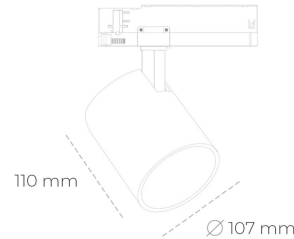

SPOTLIGHT LIDER A 940 23W 15° GREY | ON/OFF

LED	COB
Barwa światła	4000 [K] |
CRI	90
Strumień led chip	2899 [lm]
Strumień światła z oprawy	2609 [lm]
Zasilanie systemu	23 [W]
Wydajność oprawy oświetleniowej	113 [lm/W]
Kąt świecenia	15°
Sterowanie	ON/OFF
MacAdam	3 SDCM

Spotlight LED

Oprawa oświetleniowa typu reflektor LED. Przeznaczona do montażu w szynoprzewodzie. Obudowa wraz z ramieniem wykonane są z aluminium. Dostępność w kolorze białym, czarnym i szarym. Na zamówienie istnieje możliwość lakierowania na dowolny kolor z palety RAL. Dostępne odbłyśniki w kątach 15, 23, 38, 45 i 60 stopni. Maksymalna moc oprawy to 31W.

OPRAWA

Waga	0,7 [kg]
Ochronność IP , IK , klasa	IP 20, IK 1,
Kolor oprawy	GREY
Rodzaj przelony	Plastic
Napięcie zasilania	220-240V 50-60Hz

Uwaga: Wszystkie dane są wartościami typowymi. Tolerancja pomiarów +/-10%. Funkcje systemu mogą ulec zmianie wraz z ulepszeniami produktu ze względu na postęp techniczny.

OPCJE

kolor oprawy do wyboru z palety RAL - na zapytanie, przesłona antyodbleniowa "plaster miodu", możliwość sterowania mocą świecenia za pomocą systemu CASAMBI / DALI / PHASE CUT

Wygenerowano: 22.06.2024

+48 32 388 80 00

www.cora.pl
cora@cora.pl

Ulica: Ignatza Hakuby 18
41-914 Bytom, Polska