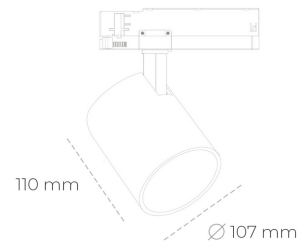

SPOTLIGHT LIDER A 930 25W 60° GREY | ON/OFF

LED	COB
Barwa światła	3000 [K] |
CRI	90
Strumień led chip	2997 [lm]
Strumień światła z oprawy	2697 [lm]
Zasilanie systemu	25 [W]
Wydajność oprawy oświetleniowej	[lm/W]
Kąt świecenia	60°
Sterowanie	ON/OFF
MacAdam	3 SDCM

Spotlight LED

Oprawa oświetleniowa typu reflektor LED. Przeznaczona do montażu w szynoprzewodzie. Obudowa wraz z ramieniem wykonane są z aluminium. Dostępność w kolorze białym, czarnym i szarym. Na zamówienie istnieje możliwość lakierowania na dowolny kolor z palety RAL. Dostępne odbłyśniki w kątach 15, 23, 38, 45 i 60 stopni. Maksymalna moc oprawy to 31W.

OPRAWA

Waga	0,7 [kg]
Ochronność IP , IK , klasa	IP 20, IK 1,
Kolor oprawy	BLACK
Rodzaj przesłony	Plastic
Napięcie zasilania	220-240V 50-60Hz

Uwaga: Wszystkie dane są wartościami typowymi. Tolerancja pomiarów +/-10%. Funkcje systemu mogą ulec zmianie wraz z ulepszeniami produktu ze względu na postęp techniczny.

OPCJE

kolor oprawy do wyboru z palety RAL - na zapytanie, przesłona antyodbleniowa "plaster miodu", możliwość sterowania mocą świecenia za pomocą systemu CASAMBI / DALI / PHASE CUT

Wygenerowano: 17.09.2024