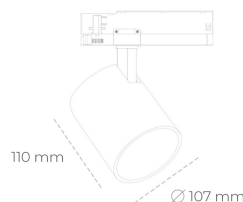

# SPOTLIGHT LIDER A 930 19W 60° GREY | ON/OFF

Kod produktu: N004-K0001-RF930-H5-G60-ZE51\_500-S1-###

LED	COB
Barwa światła	3000 [K]
CRI	90
Strumień led chip	2305 [lm]
Strumień światła z oprawy	2074 [lm]
Zasilanie systemu	19 [W]
Wydajność oprawy oświetleniowej	109 [lm/W]
Kąt świecenia	60°
Sterowanie	ON/OFF
MacAdam	3 SDCM

## Spotlight LED

Oprawa oświetleniowa typu reflektor LED. Przeznaczona do montażu w szynoprzewodzie. Obudowa wraz z ramieniem wykonane są z aluminium. Dostępność w kolorze białym, czarnym i szarym. Na zamówienie istnieje możliwość lakierowania na dowolny kolor z palety RAL. Dostępne odbłyśniki w kątach 15, 23, 38, 45 i 60 stopni. Maksymalna moc oprawy to 31W.

## OPRAWA

Waga	0.7 [kg]
Ochronność IP , IK , klasa	IP 20, IK 01,
Kolor oprawy	GREY
Rodzaj przesłony	Plastic
Napięcie zasilania	220-240V 50-60Hz

Uwaga: Wszystkie dane są wartościami typowymi. Tolerancja pomiarów +/- 10%. Funkcje systemu mogą ulec zmianie wraz z ulepszeniami produktu ze względu na postęp techniczny.