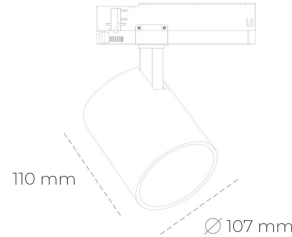

SPOTLIGHT LIDER A 930 14W 60° GREY | ON/OFF

Kod produktu: N004-K0001-RF930-H5-G60-ZE51_350-S1-###

LED	COB
Barwa światła	3000 [K]
CRI	90
Strumień led chip	1613 [lm]
Strumień światła z oprawy	1451 [lm]
Zasilanie systemu	14 [W]
Wydajność oprawy oświetleniowej	104 [lm/W]
Kąt świecenia	60°
Sterowanie	ON/OFF
MacAdam	3 SDCM

Spotlight LED

Oprawa oświetleniowa typu reflektor LED. Przeznaczona do montażu w szynoprzewodzie. Obudowa wraz z ramieniem wykonane są z aluminium. Dostępność w kolorze białym, czarnym i szarym. Na zamówienie istnieje możliwość lakierowania na dowolny kolor z palety RAL. Dostępne odbłyśniki w kątach 15, 23, 38, 45 i 60 stopni. Maksymalna moc oprawy to 31W.

OPRAWA

Waga	0.7 [kg]
Ochronność IP , IK , klasa	IP 20, IK 1,
Kolor oprawy	GREY
Rodzaj przelony	Plastic
Napięcie zasilania	220-240V 50-60Hz

Uwaga: Wszystkie dane są wartościami typowymi. Tolerancja pomiarów +/-10%. Funkcje systemu mogą ulec zmianie wraz z ulepszeniami produktu ze względu na postęp techniczny.