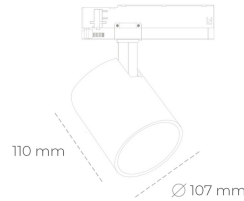

SPOTLIGHT LIDER A 930 27W 45° GREY | ON/OFF

Kod produktu: N004-K0001-RF930-H5-G45-ZE51_700-S1-###

LED	COB
Barwa światła	3000 [K]
CRI	90
Strumień led chip	3227 [lm]
Strumień światła z oprawy	2904 [lm]
Zasilanie systemu	27 [W]
Wydajność oprawy oświetleniowej	108 [lm/W]
Kąt świecenia	45°
Sterowanie	ON/OFF
MacAdam	3 SDCM

Spotlight LED

Oprawa oświetleniowa typu reflektor LED. Przeznaczona do montażu w szynoprzewodzie. Obudowa wraz z ramieniem wykonane są z aluminium. Dostępność w kolorze białym, czarnym i szarym. Na zamówienie istnieje możliwość lakierowania na dowolny kolor z palety RAL. Dostępne odbłyśniki w kątach 15, 23, 38, 45 i 60 stopni. Maksymalna moc oprawy to 31W.

OPRAWA

Waga	0.7 [kg]
Ochronność IP , IK , klasa	IP 20, IK 01,
Kolor oprawy	GREY
Rodzaj przesłony	Plastic
Napięcie zasilania	220-240V 50-60Hz

Uwaga: Wszystkie dane są wartościami typowymi. Tolerancja pomiarów +/- 10%. Funkcje systemu mogą ulec zmianie wraz z ulepszeniami produktu ze względu na postęp techniczny.