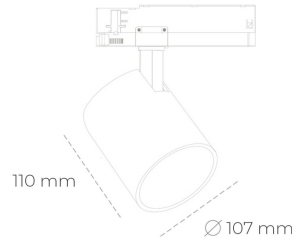

SPOTLIGHT LIDER A 930 10W 38° GREY | ON/OFF

LED	COB
Barwa światła	3000 [K] |
CRI	90
Strumień led chip	1152 [lm]
Strumień światła z oprawy	1036 [lm]
Zasilanie systemu	10 [W]
Wydajność oprawy oświetleniowej	104 [lm/W]
Kąt świecenia	38°
Sterowanie	ON/OFF
MacAdam	3 SDCM

Spotlight LED

Oprawa oświetleniowa typu reflektor LED. Przeznaczona do montażu w szynoprzewodzie. Obudowa wraz z ramieniem wykonane są z aluminium. Dostępność w kolorze białym, czarnym i szarym. Na zamówienie istnieje możliwość lakierowania na dowolny kolor z palety RAL. Dostępne odbłyśniki w kątach 15, 23, 38, 45 i 60 stopni. Maksymalna moc oprawy to 31W.

OPRAWA

Waga	0,7 [kg]
Ochronność IP , IK , klasa	IP 20, IK 1,
Kolor oprawy	GREY
Rodzaj przelona	Plastic
Napięcie zasilania	220-240V 50-60Hz

Uwaga: Wszystkie dane są wartościami typowymi. Tolerancja pomiarów +/-10%. Funkcje systemu mogą ulec zmianie wraz z ulepszeniami produktu ze względu na postęp techniczny.

OPCJE

kolor oprawy do wyboru z palety RAL - na zapytanie, przelona antyodbliniowa "plaster miodu", możliwość sterowania mocą świecenia za pomocą systemu CASAMBI / DALI / PHASE CUT

Wygenerowano: 22.06.2024

+48 32 388 80 00

www.cora.pl
cora@cora.pl

Ulica: Ignatza Hakuby 18
41-914 Bytom, Polska