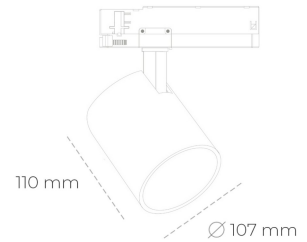

SPOTLIGHT LIDER A 930 25W 38° GREY | ON/OFF

LED	COB
Barwa światła	3000 [K] |
CRI	90
Strumień led chip	2997 [lm]
Strumień światła z oprawy	2697 [lm]
Zasilanie systemu	25 [W]
Wydajność oprawy oświetleniowej	[lm/W]
Kąt świecenia	38°
Sterowanie	ON/OFF
MacAdam	3 SDCM

Spotlight LED

Oprawa oświetleniowa typu reflektor LED. Przeznaczona do montażu w szynoprzewodzie. Obudowa wraz z ramieniem wykonane są z aluminium. Dostępność w kolorze białym, czarnym i szarym. Na zamówienie istnieje możliwość lakierowania na dowolny kolor z palety RAL. Dostępne odbłyśniki w kątach 15, 23, 38, 45 i 60 stopni. Maksymalna moc oprawy to 31W.

OPRAWA

Waga	0,7 [kg]
Ochronność IP , IK , klasa	IP 20, IK 1,
Kolor oprawy	BLACK
Rodzaj przesłony	Plastic
Napięcie zasilania	220-240V 50-60Hz

Uwaga: Wszystkie dane są wartościami typowymi. Tolerancja pomiarów +/-10%. Funkcje systemu mogą ulec zmianie wraz z ulepszeniami produktu ze względu na postęp techniczny.

OPCJE

kolor oprawy do wyboru z palety RAL - na zapytanie, przesłona antyodbleniowa "plaster miodu", możliwość sterowania mocą świecenia za pomocą systemu CASAMBI / DALI / PHASE CUT

Wygenerowano: 17.09.2024