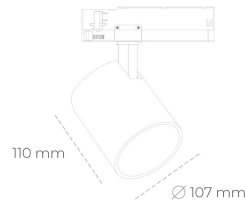

SPOTLIGHT LIDER A 930 23W 38° GREY | ON/OFF

Kod produktu: N004-K0001-RF930-H5-G38-ZE51_600-S1-###

LED	COB
Barwa światła	3000 [K]
CRI	90
Strumień led chip	2767 [lm]
Strumień światła z oprawy	2490 [lm]
Zasilanie systemu	23 [W]
Wydajność oprawy oświetleniowej	108 [lm/W]
Kąt świecenia	38°
Sterowanie	ON/OFF
MacAdam	3 SDCM

Spotlight LED

Oprawa oświetleniowa typu reflektor LED. Przeznaczona do montażu w szynoprzewodzie. Obudowa wraz z ramieniem wykonane są z aluminium. Dostępność w kolorze białym, czarnym i szarym. Na zamówienie istnieje możliwość lakierowania na dowolny kolor z palety RAL. Dostępne odbłyśniki w kątach 15, 23, 38, 45 i 60 stopni. Maksymalna moc oprawy to 31W.

OPRAWA

Waga	0.7 [kg]
Ochronność IP , IK , klasa	IP 20, IK 01,
Kolor oprawy	GREY
Rodzaj przesłony	Plastic
Napięcie zasilania	220-240V 50-60Hz

Uwaga: Wszystkie dane są wartościami typowymi. Tolerancja pomiarów +/- 10%. Funkcje systemu mogą ulec zmianie wraz z ulepszeniami produktu ze względu na postęp techniczny.