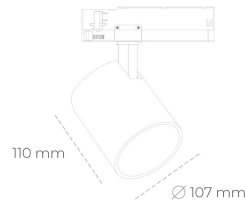

SPOTLIGHT LIDER A 930 21W 38° GREY | ON/OFF

Kod produktu: N004-K0001-RF930-H5-G38-ZE51_550-S1-###

LED	COB
Barwa światła	3000 [K]
CRI	90
Strumień led chip	2536 [lm]
Strumień światła z oprawy	2282 [lm]
Zasilanie systemu	21 [W]
Wydajność oprawy oświetleniowej	109 [lm/W]
Kąt świecenia	38°
Sterowanie	ON/OFF
MacAdam	3 SDCM

Spotlight LED

Oprawa oświetleniowa typu reflektor LED. Przeznaczona do montażu w szynoprzewodzie. Obudowa wraz z ramieniem wykonane są z aluminium. Dostępność w kolorze białym, czarnym i szarym. Na zamówienie istnieje możliwość lakierowania na dowolny kolor z palety RAL. Dostępne odbłyśniki w kątach 15, 23, 38, 45 i 60 stopni. Maksymalna moc oprawy to 31W.

OPRAWA

Waga	0.7 [kg]
Ochronność IP , IK , klasa	IP 20, IK 01,
Kolor oprawy	GREY
Rodzaj przesłony	Plastic
Napięcie zasilania	220-240V 50-60Hz

Uwaga: Wszystkie dane są wartościami typowymi. Tolerancja pomiarów +/- 10%. Funkcje systemu mogą ulec zmianie wraz z ulepszeniami produktu ze względu na postęp techniczny.